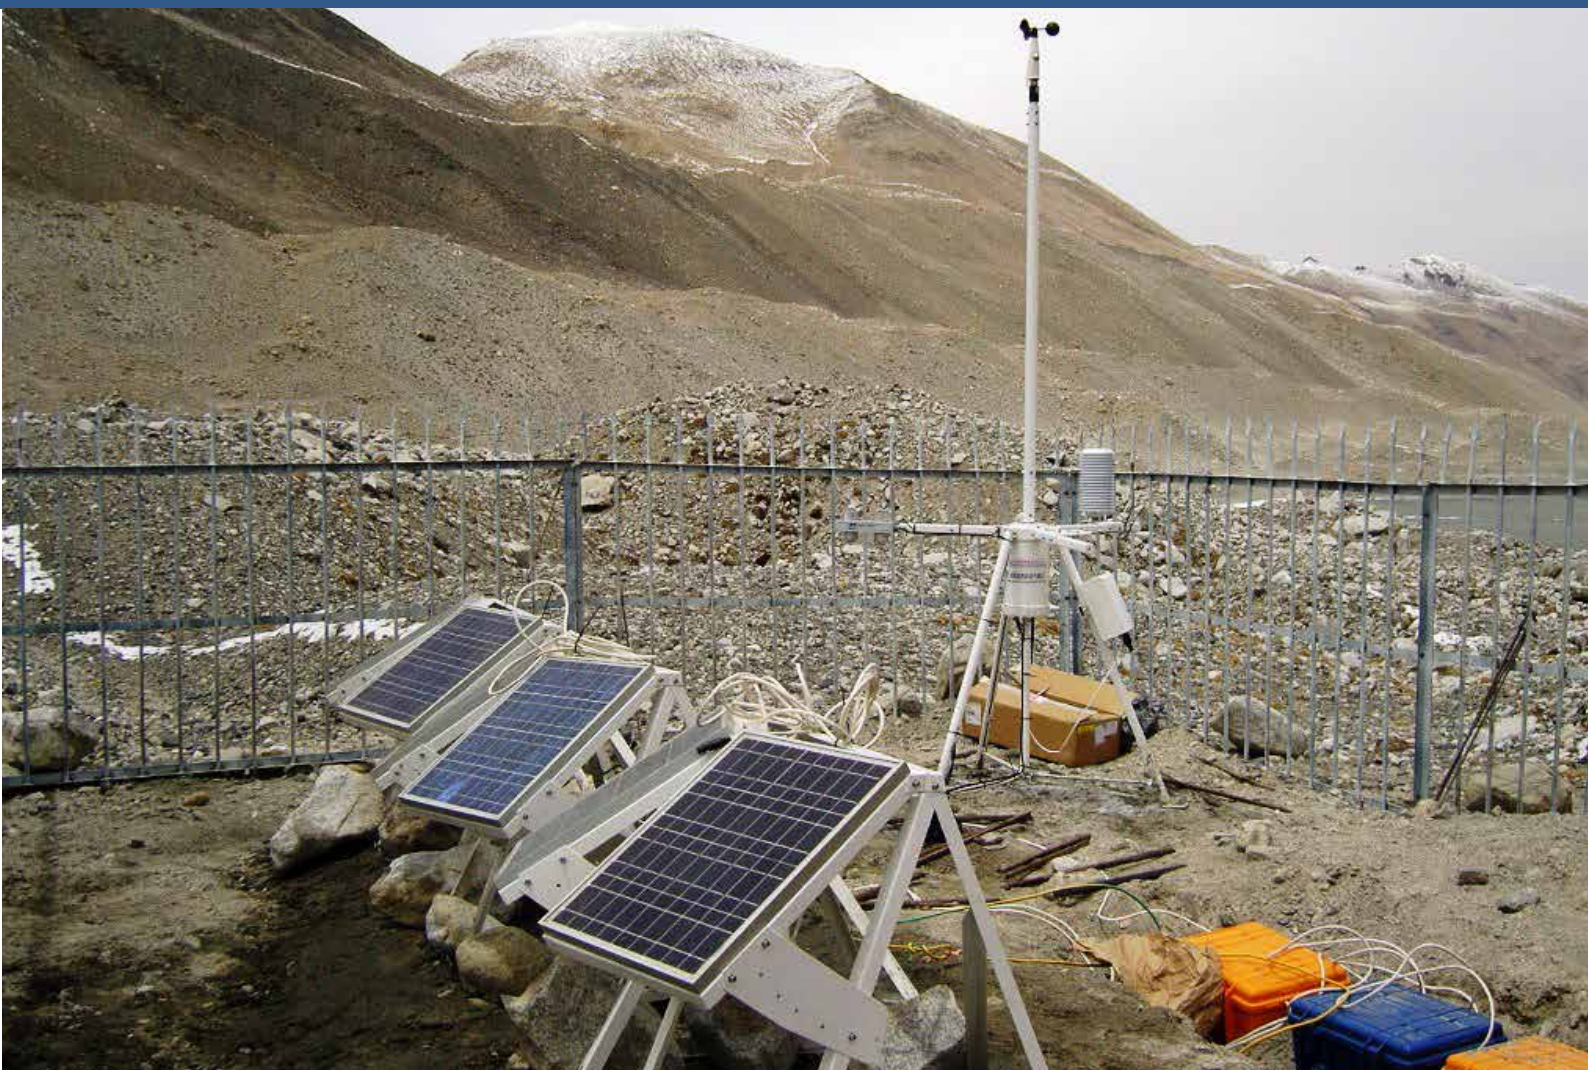

MAWS600 机动气象站

- ☑ 拆装式分体模块，便于机动携带
- ☑ 有多个扩展口，可以在基本站型下选配多种观测要素
- ☑ 支持多种数据传输方式
- ☑ 适合各种恶劣环境，应用范围广
- ☑ 高精度、高稳定性、高可靠性

北京华创维想科技开发有限责任公司

MAWS600机动气象站为奥运圣火保驾护航

为奥运火炬传递提供气象观测服务

MAWS600 机动气象站，作为中国气象局选定，为奥运火炬传递服务的自动气象台站设备，分别安装在珠峰海拔 5200 米和海拔 6000 米高度。其中，海拔 6000 米的高寒自动气象站，是我国气象部门迄今为止安装在海拔最高的业务气象台站。

特点

- 结构通用化紧凑设计，高度模块化；
- 快速安装即插即用，仪器架设 10 分钟内完成；
- 包装紧凑标准，适于车船载携带；
- 低功耗，太阳能供电方式；
- 支持多种数据传输方式，适用各种应用环境；
- 高精度、高稳定性、高可靠性；
- 可根据需求现场配制成各种典型综合气象站；
- 适合各种恶劣环境，应用范围广。

MAWS600机动气象站为您提供有效的天气监测

应急气象

华创维想将自动气象站与应急气象监测完美结合，实现多种气象要素连续观测，快速获得现场实时基本气象数据，并通过车载数据链路传输到指挥中心，为应急决策提供基础数据。

科学考察

随着人类活动影响的日益加剧，以及人类生存环境越来越受到全球变化的影响，科学家对各种气象要素的需求越来越迫切。MAWS600 机动气象站便于携带，易于安装和使用，且适合各种极端恶劣环境，为科学考察提供最有力的支持。

军事气象

随着科学技术的发展和武器装备的改进，军事气象保障日益重要。MAWS600 机动气象站可应用于各种地形，易于展开，保障军队正确运用气象条件，预防和减少危险天气的危害。

MAWS600 机动气象站与车载系统相结合示意图