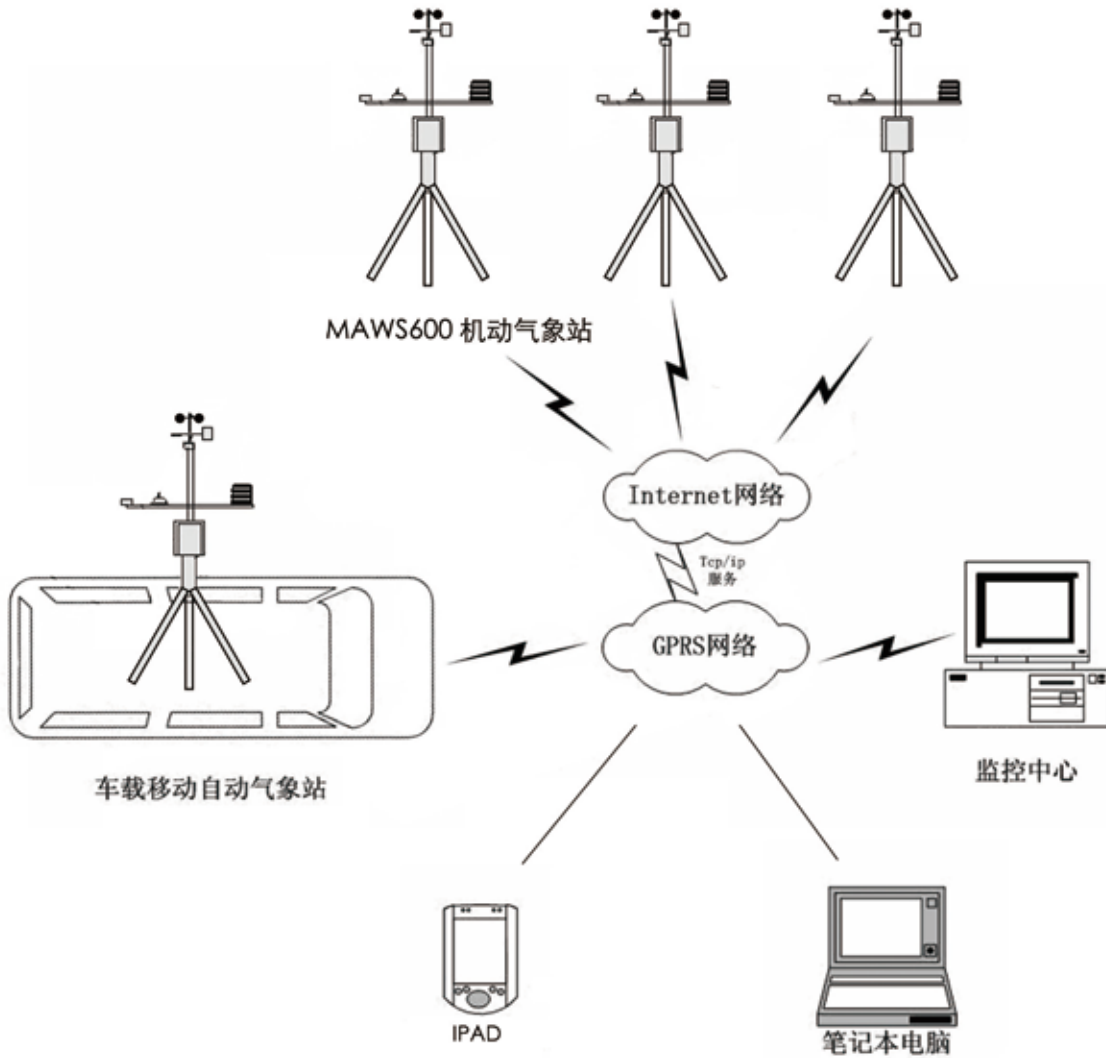

MAWS600 机动气象站

- ☑ 拆装式分体模块，便于机动携带
- ☑ 有多个扩展口，可以在基本站型下选配多种观测要素
- ☑ 支持多种数据传输方式
- ☑ 适合各种恶劣环境，应用范围广
- ☑ 高精度、高稳定性、高可靠性

北京华创维想科技开发有限责任公司

MAWS600机动气象站为奥运圣火保驾护航

为奥运火炬传递提供气象观测服务

MAWS600 机动气象站，作为中国气象局选定，为奥运火炬传递服务的自动气象台站设备，分别安装在珠峰海拔 5200 米和海拔 6000 米高度。其中，海拔 6000 米的高寒自动气象站，是我国气象部门迄今为止安装在海拔最高的业务气象台站。

特点

- 结构通用化紧凑设计，高度模块化；
- 快速安装即插即用，仪器架设 10 分钟内完成；
- 包装紧凑标准，适于车船载携带；
- 低功耗，太阳能供电方式；
- 支持多种数据传输方式，适用各种应用环境；
- 高精度、高稳定性、高可靠性；
- 可根据需求现场配制成各种典型综合气象站；
- 适合各种恶劣环境，应用范围广。

MAWS600机动气象站为您提供有效的天气监测

应急气象

华创维想将自动气象站与应急气象监测完美结合，实现多种气象要素连续观测，快速获得现场实时基本气象数据，并通过车载数据链路传输到指挥中心，为应急决策提供基础数据。

科学考察

随着人类活动影响的日益加剧，以及人类生存环境越来越受到全球变化的影响，科学家对各种气象要素的需求越来越迫切。MAWS600 机动气象站便于携带，易于安装和使用，且适合各种极端恶劣环境，为科学考察提供最有力的支持。

军事气象

随着科学技术的发展和武器装备的改进，军事气象保障日益重要。MAWS600 机动气象站可应用于各种地形，易于展开，保障军队正确运用气象条件，预防和减少危险天气的危害。

MAWS600 机动气象站与车载系统相结合示意图